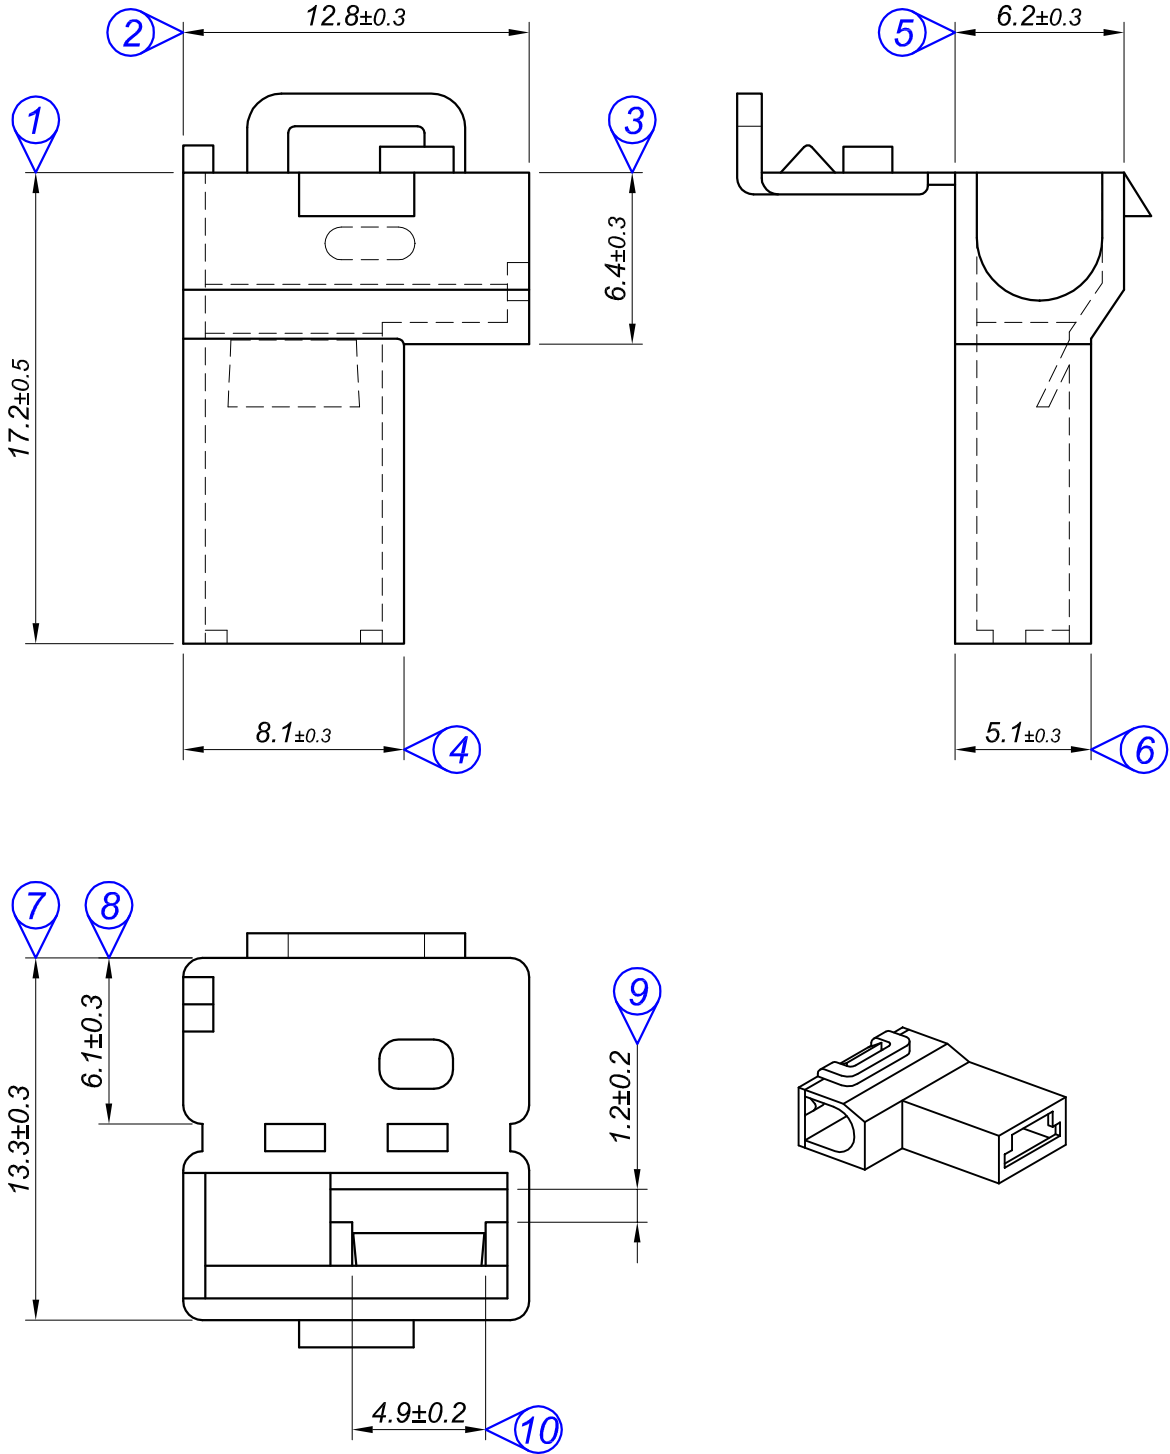

PARÇA KODU PART CODE	PARÇA ADI PART NAME	RENK COLOR	MALZEME MATERIAL
KK 3410-00	4.8 YAN BAYRAK UZUN NATURAL	NATURAL / ŞEFFAF	PA 66 / V2
KK 3410-02	4.8 YAN BAYRAK UZUN SİYAH	BLACK / SİYAH	PA 66 / V2
KK 3410-01-NF	4.8 YAN BAYRAK UZUN BEYAZ	WHITE / BEYAZ	PA 6 / V2-NF

Tarih / Date	30.03.2011	İmza / Signature	Ölçek / Scale			
Çizen / Desing	M. Yağcı		4 / 1	No	Değişiklik / Revision	Tarih/Date
Onay / Approval	S. Gölcük					
		Parça Adı: Part Name			Parça Kodu: Part Code	
		4.8 YAN BAYRAK UZUN			KK 3410	